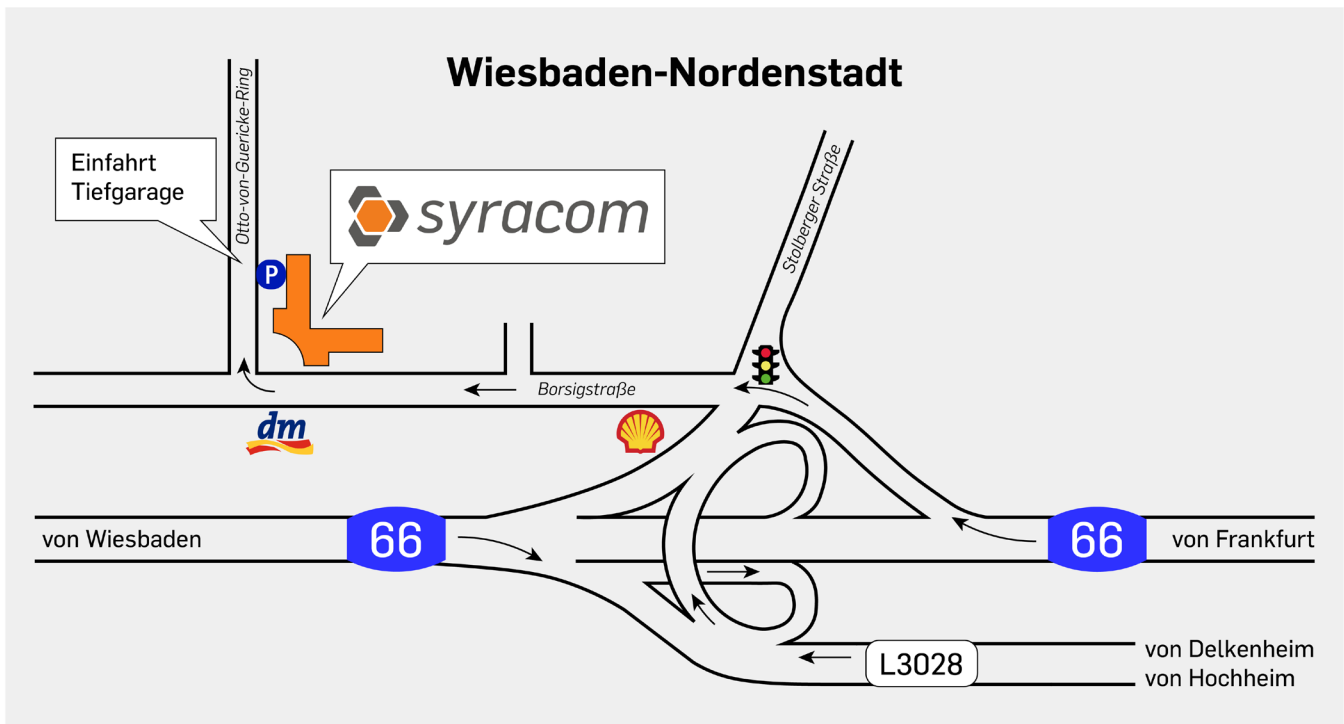

### Anfahrtsbeschreibung mit dem Auto

#### Aus Richtung Norden

- Am Wiesbadener Kreuz von der A3 auf die A66 Richtung Wiesbaden
- Nehmen Sie die Ausfahrt Wiesbaden-Nordenstadt
- An der ersten Ampel biegen Sie halblinks ab
- Nach ca. 200 Metern erreichen Sie syracom auf der rechten Seite

#### Aus Richtung Süden

- Am Wiesbadener Kreuz von der A3 auf die A66 Richtung Wiesbaden
- Nehmen Sie die Ausfahrt Wiesbaden-Nordenstadt
- An der ersten Ampel biegen Sie halblinks ab
- Nach ca. 200 Metern erreichen Sie syracom auf der rechten Seite

#### Besucherparkplätze

Die Einfahrt der Tiefgarage befindet sich am Otto-von-Guericke-Ring 13. Wenn sie in der Tiefgarage sind, fahren Sie geradeaus durch, dort finden sie zwei ausgeschilderte Besucherparkplätze. Alternativ stehen Ihnen die öffentlichen Parkplätze der Borsigstraße zur Verfügung.