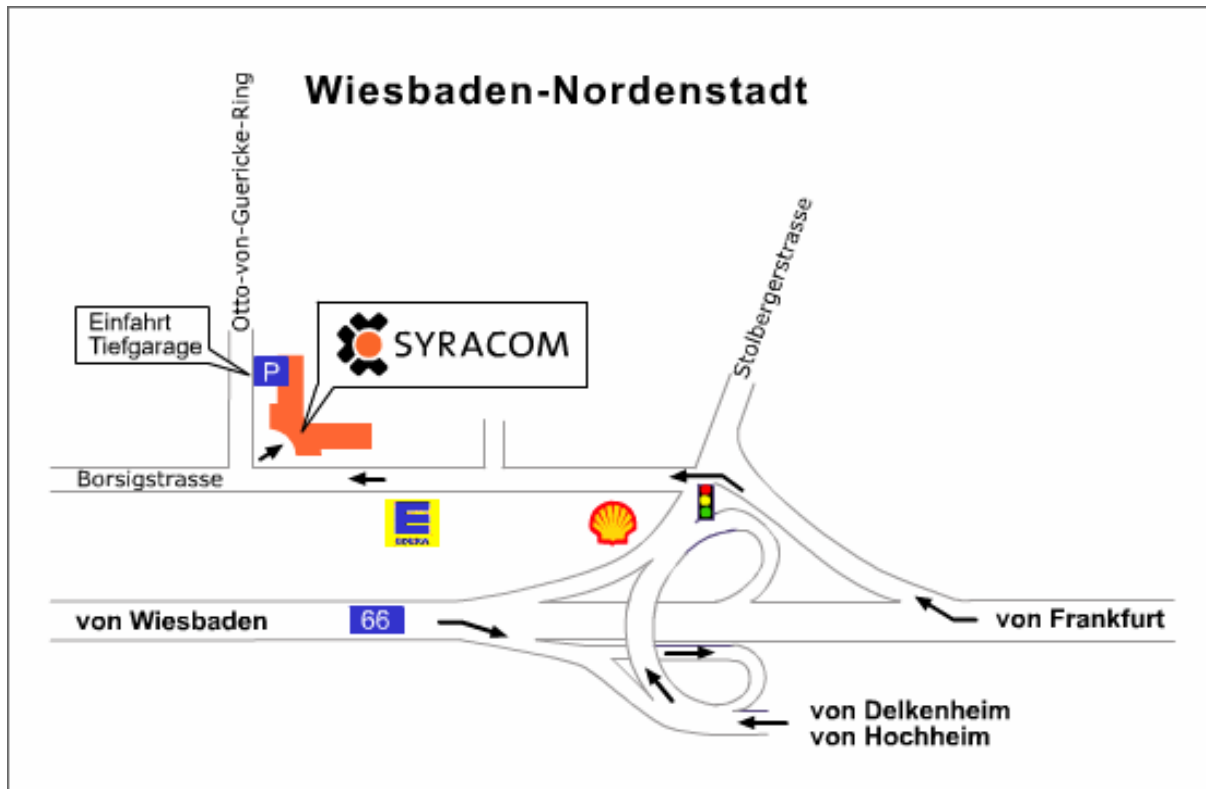

SYRACOM Wiesbaden, Büro Wiesbaden

Anfahrtsbeschreibung mit dem Auto

Aus Richtung Norden

- Am Wiesbadener Kreuz von der A3 auf die A66 Richtung Wiesbaden
- Nehmen Sie die Ausfahrt Wiesbaden-Nordenstadt
- An der ersten Ampel biegen Sie halblinks ab
- Nach ca. 200 Metern erreichen Sie SYRACOM auf der rechten Seite

Aus Richtung Süden

- Am Wiesbadener Kreuz von der A3 auf die A66 Richtung Wiesbaden
- Nehmen Sie die Ausfahrt Wiesbaden-Nordenstadt
- An der ersten Ampel biegen Sie halblinks ab
- Nach ca. 200 Metern erreichen Sie SYRACOM auf der rechten Seite

Die Einfahrt der Tiefgarage befindet sich am Otto-von-Guericke-Ring 13
A9 aus Richtung Ingolstadt

Adresse:
Otto-von-Guericke-Ring 15
65205 Wiesbaden
Tel: +49 (0) 6122 9176-0