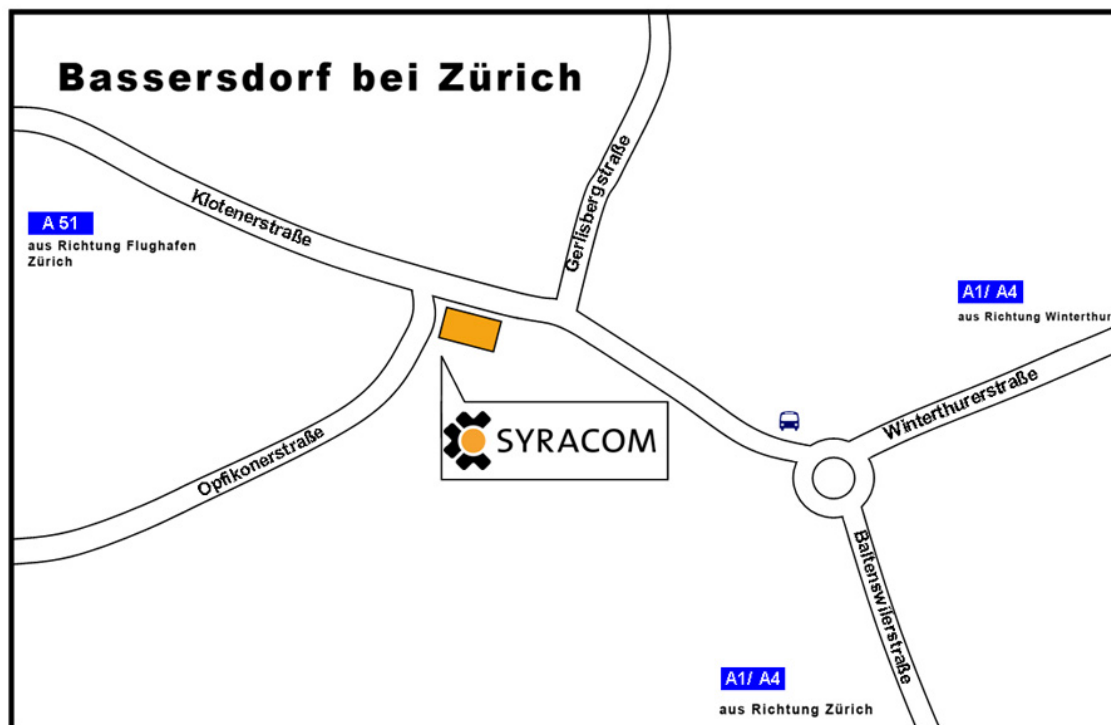

SYRACOM Schweiz, Büro Bassersdorf

Anfahrtsbeschreibung mit dem Auto

A51/A1/A4 aus Richtung Zürich / Winterthur

- Autobahn Richtung Flughafen Kloten bis Ausfahrt Kloten-Süd.
- Weiter in Richtung Kloten bis zur großen Kreuzung fahren.
- In Kloten geradeaus über die Kreuzung - dem Wegweiser „Bassersdorf“ folgend - auf der Dorfstraße fahren. Diese wird zur Bassersdorferstraße und dann zur Klotenerstraße.

A2/A3 aus Richtung Basel

- Richtung Luzern / Bern / Zürich auf den Nordring fahren.
- Ausfahrt A1 / A3 Richtung Zürich / Baden folgen.
- Ausfahrt Limmattal in A1 / A4 Richtung St.Gallen Nordring / Zürich einfädeln.
- Nach Seebach auf A51 in Richtung Flughafen und Bülach.
- Weiter bis Kloten-Süd fahren.
- Ab Kloten-Süd weiter wie oben beschrieben.

Adresse:
Klotenerstraße 25
8303 Bassersdorf
Tel.: +41 (0) 44 836 36 05