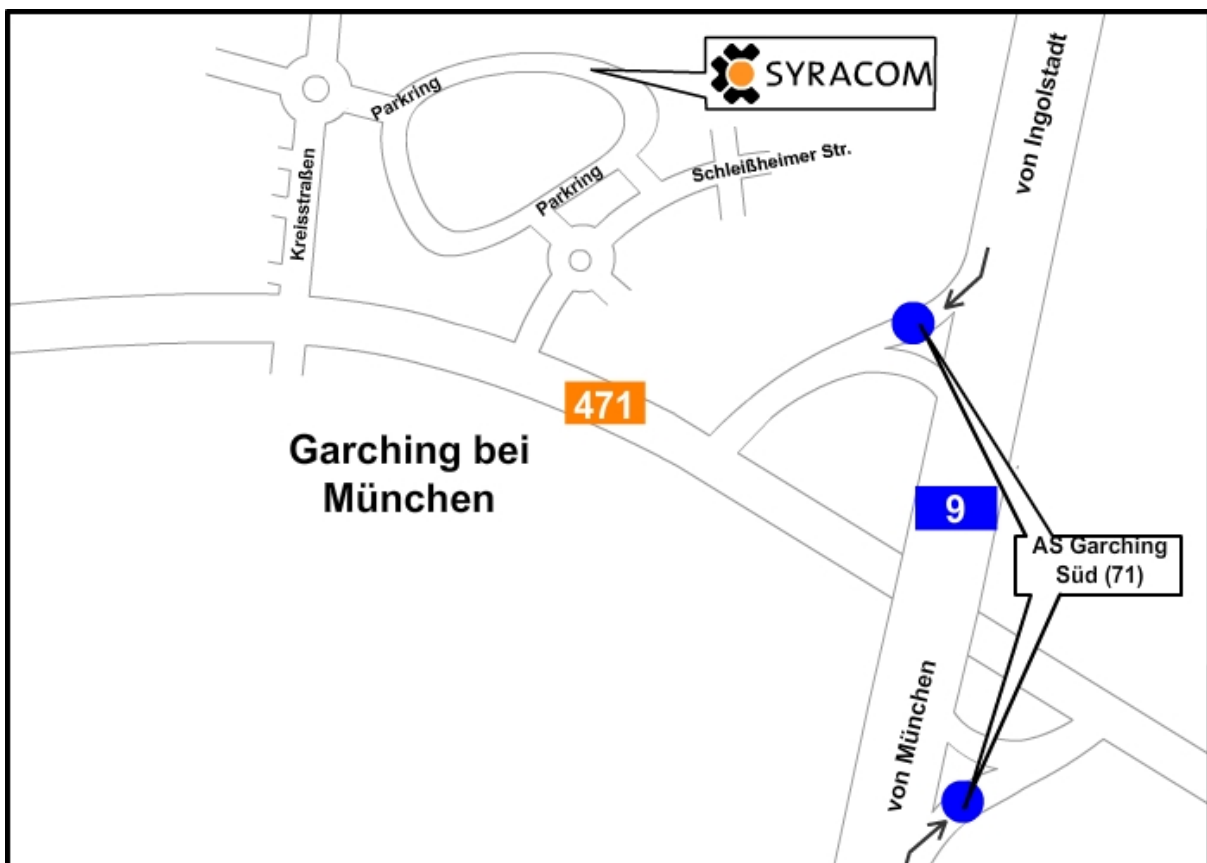

## SYRACOM München, Büro Garching

### Anfahrtsbeschreibung mit dem Auto

#### A9 aus Richtung Ingolstadt

- Anschlussstelle 71 Garching Süd, Autobahn in Richtung Garching Süd, Ismaning, B471 verlassen und B471 folgen
- Kreuzung Schleißheimer Str., rechts in die Schleißheimer Str. einbiegen
- In Garching den Kreisverkehr an der 2. Ausfahrt in die Schleißheimer Str. verlassen
- An der nächsten Kreuzung links in den Parkring einbiegen

#### A9 aus Richtung München

- Anschlussstelle 71 Garching Süd, Autobahn in Richtung Garching Süd, Ismaning, B471 verlassen und B471 folgen
- Kreuzung Schleißheimer Str., rechts in die Schleißheimer Str. einbiegen
- In Garching den Kreisverkehr an der 2. Ausfahrt in die Schleißheimer Str. verlassen
- An der nächsten Kreuzung links in den Parkring einbiegen